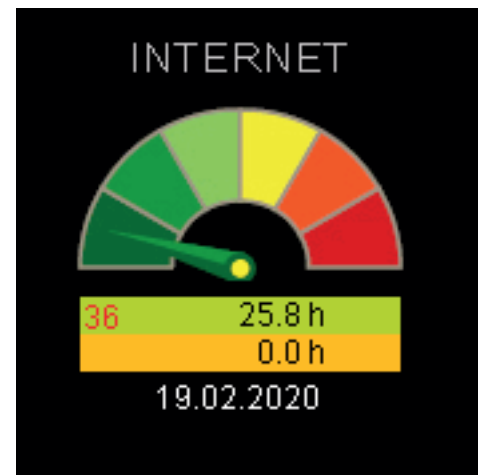

PELLETSHEIZUNGEN

PELLETSHEIZUNGEN

Touch Internet ab Version 26.002

Die neuen Zähler sind ab der Version 26.002 verfügbar.

Diese Zähler sind neu eingepflegt worden und können zurückgesetzt werden. Da diese Zähler neu sind werden durch das zurücksetzen keine bisherigen Werte gelöscht. Zähler mit der gleichen Optik und Überschrift können an verschiedenen Stellen im Touch zu finden sein. Das Zurücksetzen des Zählers setzt auch alle Zähler mit gleicher Optik und Überschrift zurück.

### Zeit basierender Zähler

Diese Art von Zähler zeigen den Wert in Stunden an. Je nach Betriebsstunden zeigt dieser Zähler an, wann die maximale Lebenserwartung erreicht wird.

Die Zeit in der Brenner - Maximalleistung kann die Lebenserwartung wesentlich erhöhen oder auch verkürzen.

### Takt basierender Zähler

Diese Art von Zähler zeigen den Wert in Takte (Änderung ein zu aus) an. Die Laufzeit in Stunden beeinflusst jedoch die Lebenserwartung wesentlich weniger wie die Takte, diese müssen jedoch auch noch berücksichtigt werden.

### Vergleichender Zähler

Diese Art von Zähler zeigen die Werte in Stunden an. Onlinezeiten zu Offlinezeiten. Dabei wird noch die response time (links im grünen Feld) angezeigt. Der Wert ist in ms.

Alle Zähler die zurückgesetzt werden können, zeigen das Rücksetzdatum an.