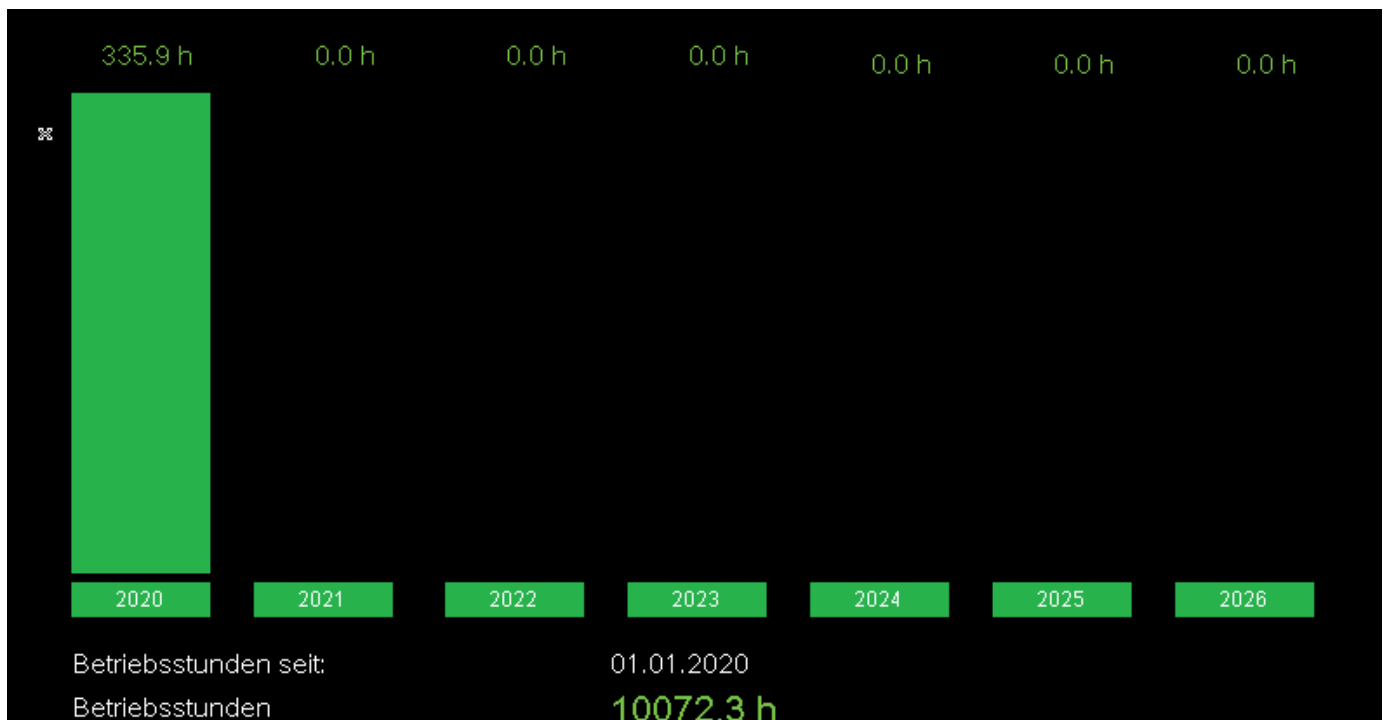

Jahres Betriebsstundenzähler

Nur der Betriebsstundenzähler allgemein kann zurückgesetzt werden. Die Jahreszähler nicht.