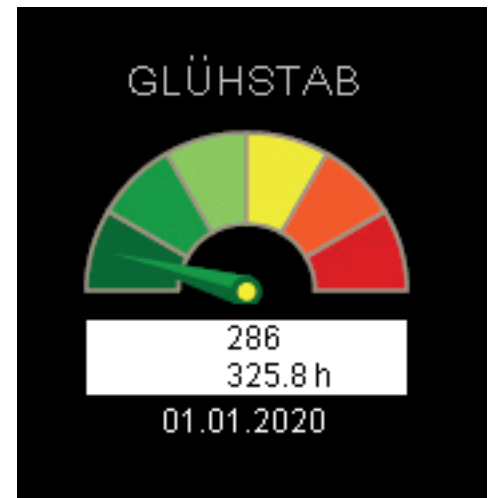

PELLETSHEIZUNGEN

PELLETSHEIZUNGEN

Touch Internet ab Version 26.002

Die neuen Zähler sind ab der Version 26.002 verfügbar.

Diese Zähler sind neu eingepflegt worden und können zurückgesetzt werden. Da diese Zähler neu sind werden durch das zurücksetzen keine bisherigen Werte gelöscht. Zähler mit der gleichen Optik und Überschrift können an verschiedenen Stellen im Touch zu finden sein. Das Zurücksetzen des Zählers setzt auch alle Zähler mit gleicher Optik und Überschrift zurück.

### Zeit basierender Zähler

Diese Art von Zähler zeigen den Wert in Stunden an. Je nach Betriebsstunden zeigt dieser Zähler an, wann die maximale Lebenserwartung erreicht wird.

Die Zeit in der Brenner - Maximalleistung kann die Lebenserwartung wesentlich erhöhen oder auch verkürzen.

### Takt basierender Zähler

Diese Art von Zähler zeigen den Wert in Takte (Änderung ein zu aus) an. Die Laufzeit in Stunden beeinflusst jedoch die Lebenserwartung wesentlich weniger wie die Takte, diese müssen jedoch auch noch berücksichtigt werden.

### Vergleichender Zähler

Diese Art von Zähler zeigen die Werte in Stunden an. Onlinezeiten zu Offlinezeiten. Dabei wird noch die response time (links im grünen Feld) angezeigt. Der Wert ist in ms.

Alle Zähler die zurückgesetzt werden können, zeigen das Rücksetzdatum an.