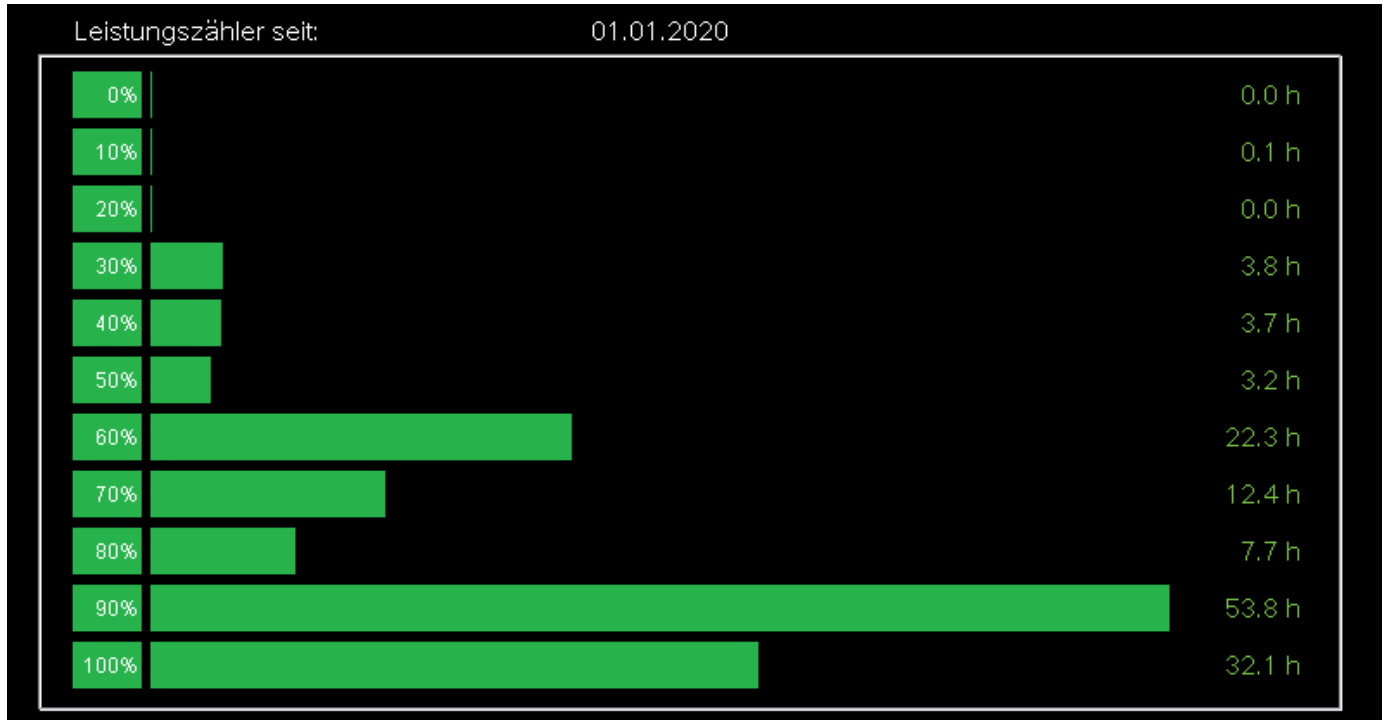

Alle Zähler die zurückgesetzt werden können, zeigen das Rücksetzdatum an.

Zum Zurücksetzen stecken Sie den USB Key an. Ihr Name erscheint im Display. Dann geben Sie den Code 4711 ein.

Drücken Sie auf den CE Button.

Leistungsauslastung

Der Zähler können zurückgesetzt werden.