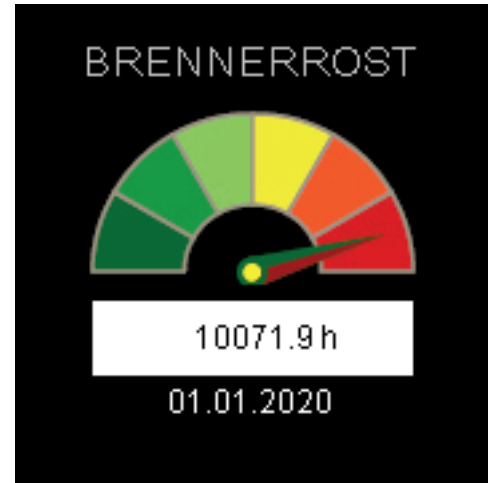

PELLETSHEIZUNGEN

PELLETSHEIZUNGEN

Touch Internet ab Version 26.002

Die neuen Zähler sind ab der Version 26.002 verfügbar.

Diese Zähler sind neu eingepflegt worden und können zurückgesetzt werden. Da diese Zähler neu sind werden durch das zurücksetzen keine bisherigen Werte gelöscht. Zähler mit der gleichen Optik und Überschrift können an verschiedenen Stellen im Touch zu finden sein. Das Zurücksetzen des Zählers setzt auch alle Zähler mit gleicher Optik und Überschrift zurück.

### Zeit basierender Zähler

Diese Art von Zähler zeigen den Wert in Stunden an. Je nach Betriebsstunden zeigt dieser Zähler an, wann die maximale Lebenserwartung erreicht wird.

Die Zeit in der Brenner - Maximalleistung kann die Lebenserwartung wesentlich erhöhen oder auch verkürzen.

### Takt basierender Zähler

Diese Art von Zähler zeigen den Wert in Takte (Änderung ein zu aus) an. Die Laufzeit in Stunden beeinflusst jedoch die Lebenserwartung wesentlich weniger wie die Takte, diese müssen jedoch auch noch berücksichtigt werden.

### Vergleichender Zähler

Diese Art von Zähler zeigen die Werte in Stunden an. Onlinezeiten zu Offlinezeiten. Dabei wird noch die response time (links im grünen Feld) angezeigt. Der Wert ist in ms.

Alle Zähler die zurückgesetzt werden können, zeigen das Rücksetzdatum an.